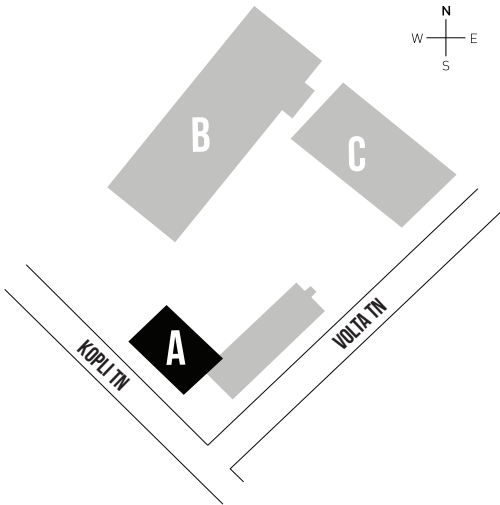

BÜROO 210 B

567.0 M²

VAATA ALTERNATIIVSEID
PLANEERINGUID JÄRGMISTEL
LEHEKÜLGEDEL

BÜROO 210 A
409.8 M²

BÜROO 210 B
410.6 M²

BÜROO 210

820.4 M²