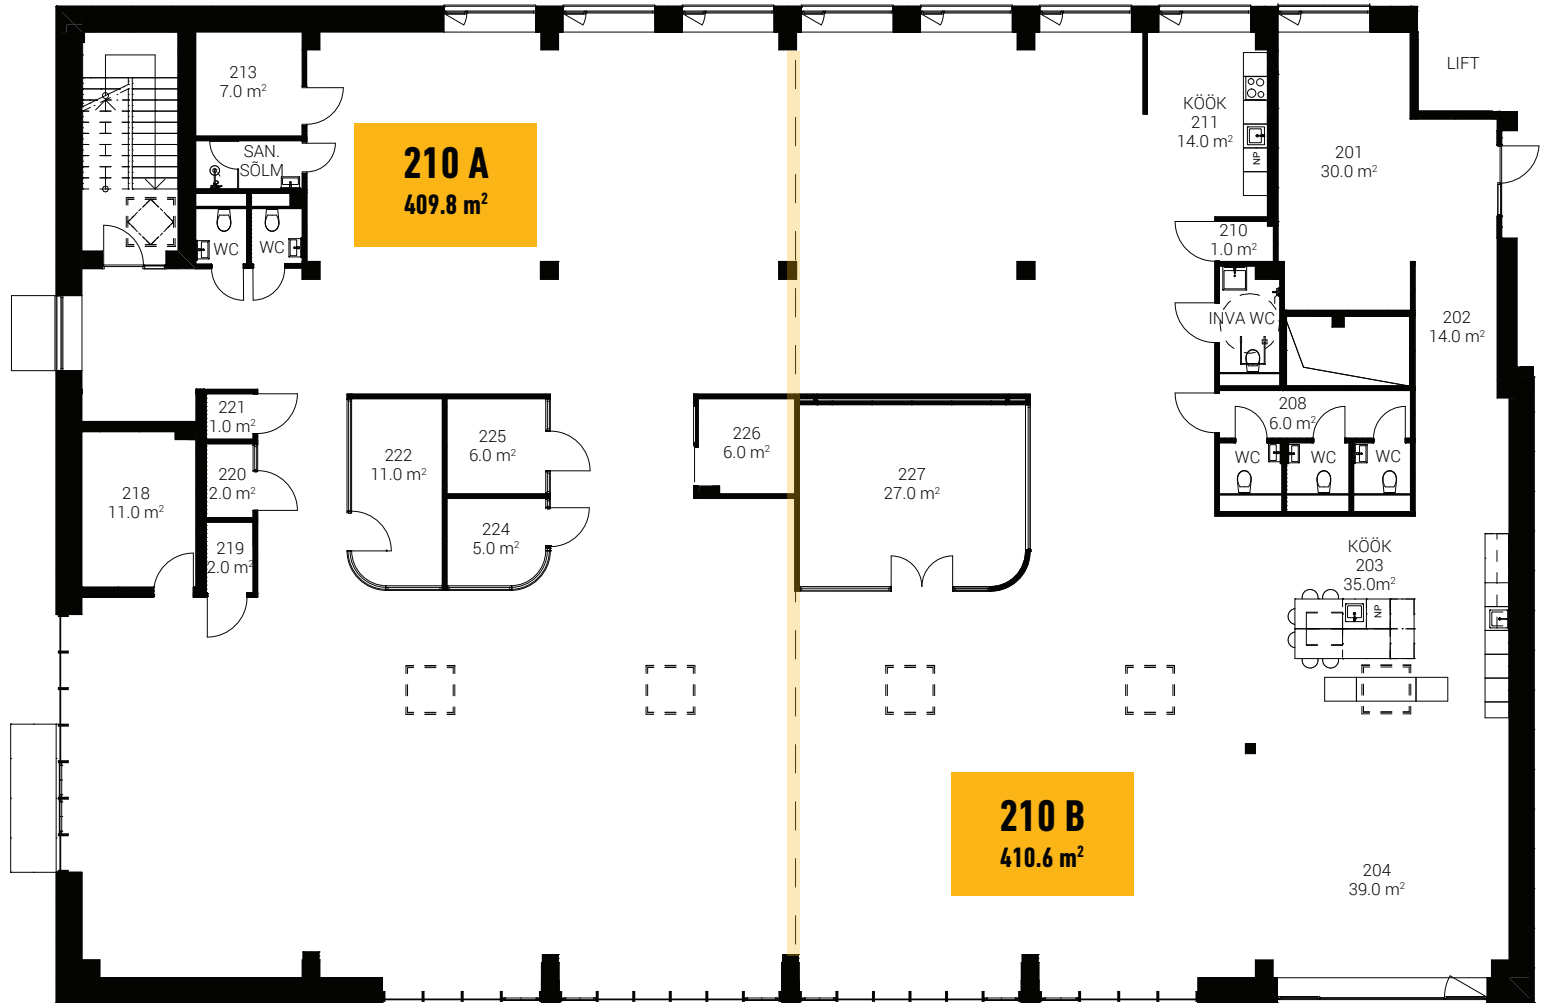

BÜROO 210 B

567.0 M²

VAATA ALTERNATIIVSEID
PLANEERINGUID JÄRGMISTEL
LEHEKÜLGEDEL

BÜROO 210 A
409.8 M²

BÜROO 210 B
410.6 M²

BÜROO 210

820.4 M²