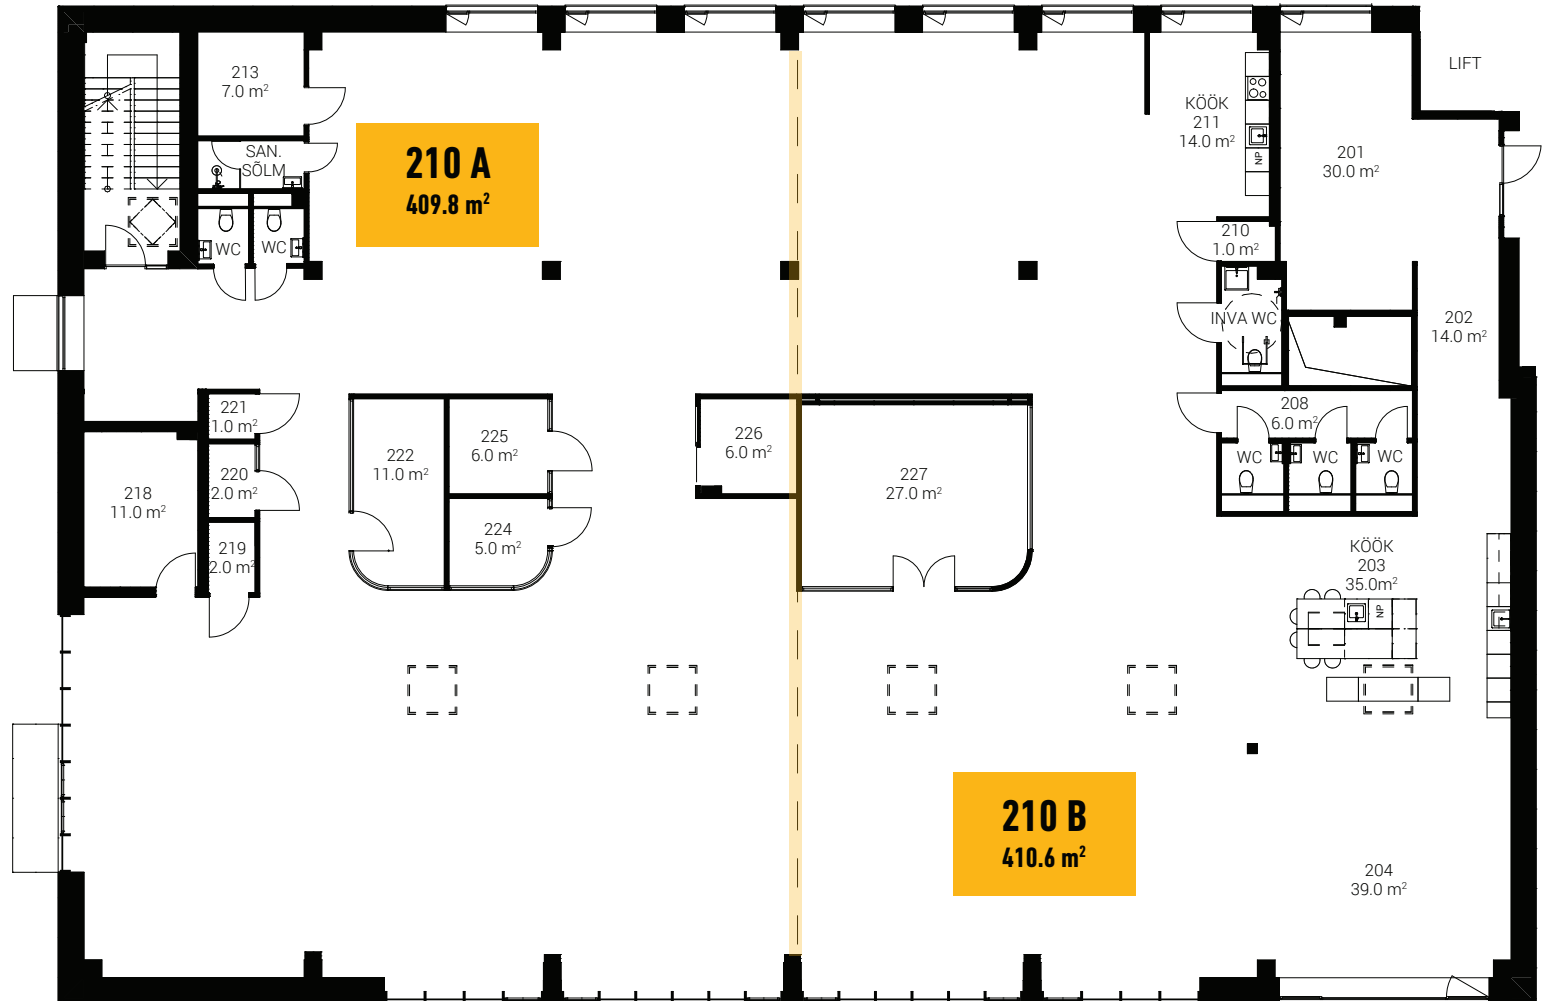

BÜROO 210 B

410.6 M²

VAATA ALTERNATIIVSEID
PLANEERINGUID JÄRGMISTEL
LEHEKÜLGEDEL

BÜROO 210 A
253.4 M²

BÜROO 210 B
567.0 M²

BÜROO 210

820.4 M²