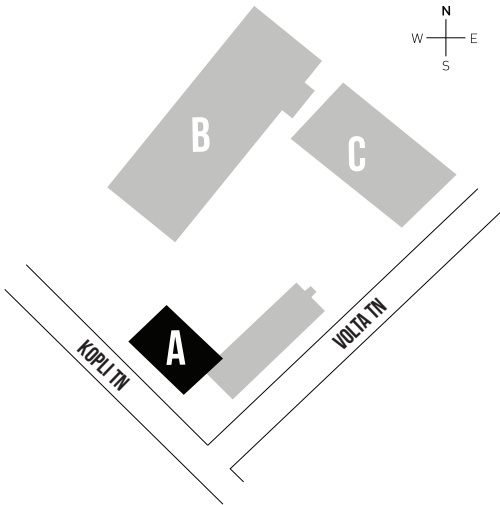

BÜROO 210 B

410.6 M²

VAATA ALTERNATIIVSEID
PLANEERINGUID JÄRGMISTEL
LEHEKÜLGEDEL

BÜROO 210 A
253.4 M²

BÜROO 210 B
567.0 M²

BÜROO 210

820.4 M²