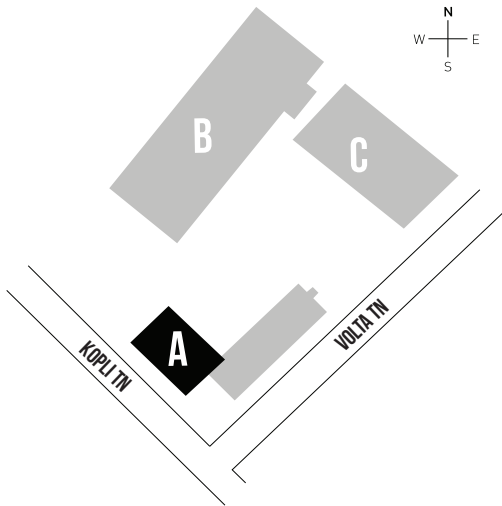

BÜROO 210 B

410.6 M²

VAATA ALTERNATIIVSEID
PLANEERINGUID JÄRGMISTEL
LEHEKÜLGEDEL

BÜROO 210 A
253.4 M²

BÜROO 210 B
567.0 M²

BÜROO 210

820.4 M²