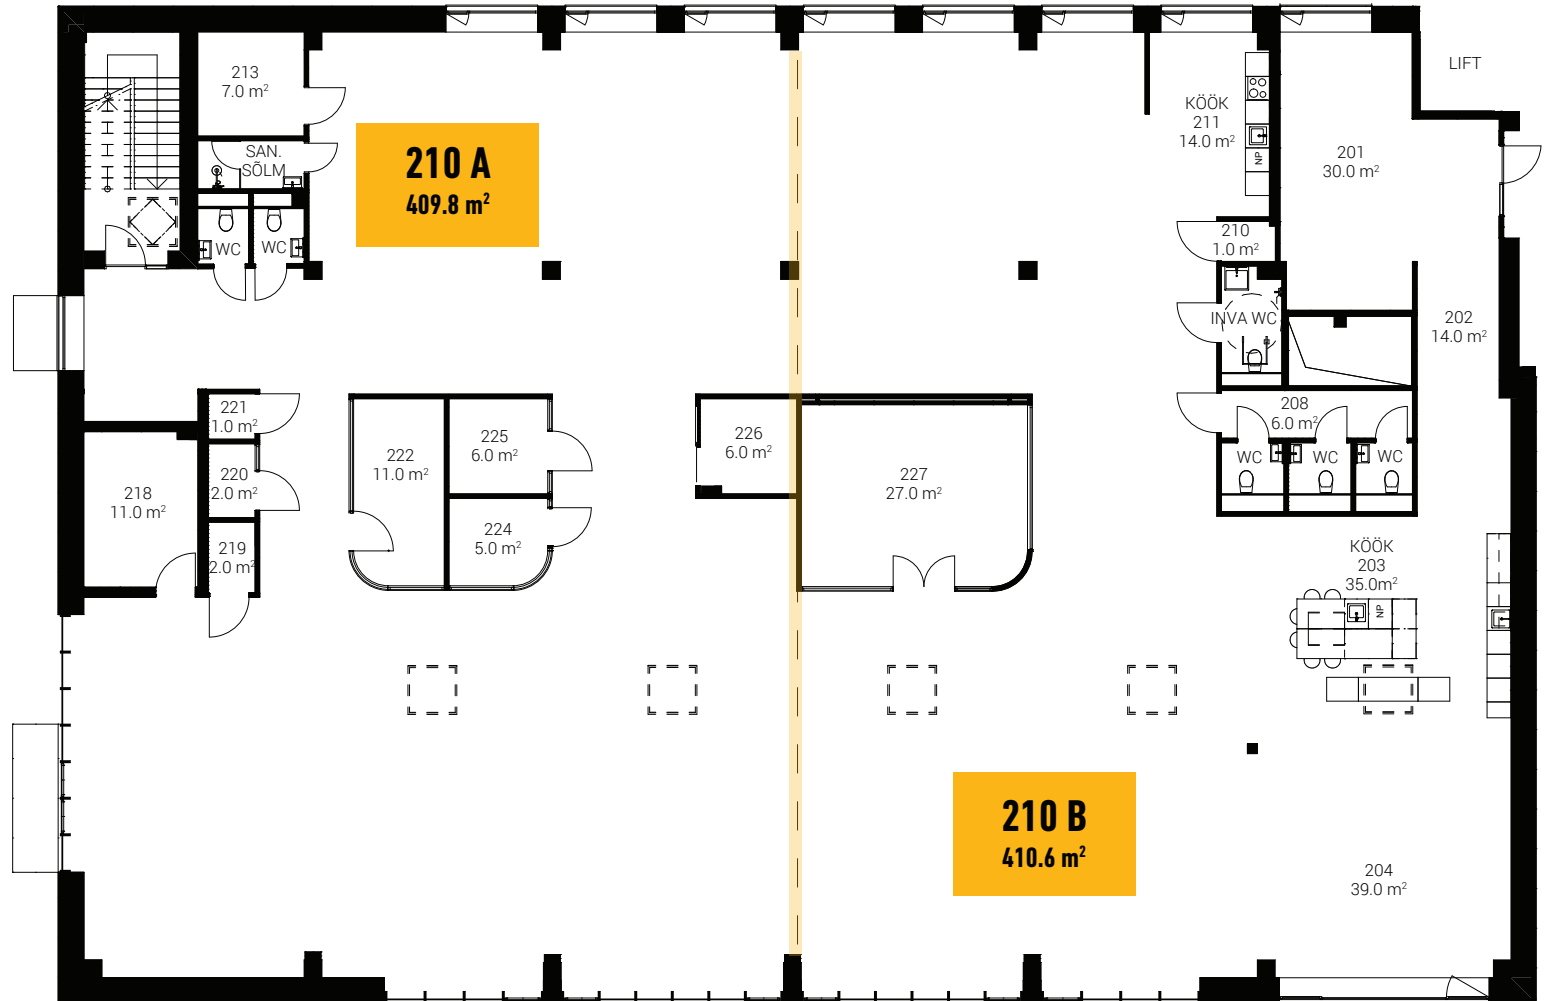

BÜROO 210

820.4 M²

VAATA ALTERNATIIVSEID
PLANEERINGUID JÄRGMISTEL
LEHEKÜLGEDEL

BÜROO 210 A
409.8 M²

BÜROO 210 B
410.6 M²

BÜROO 210 A
253.4 M²

BÜROO 210 B
567.0 M²