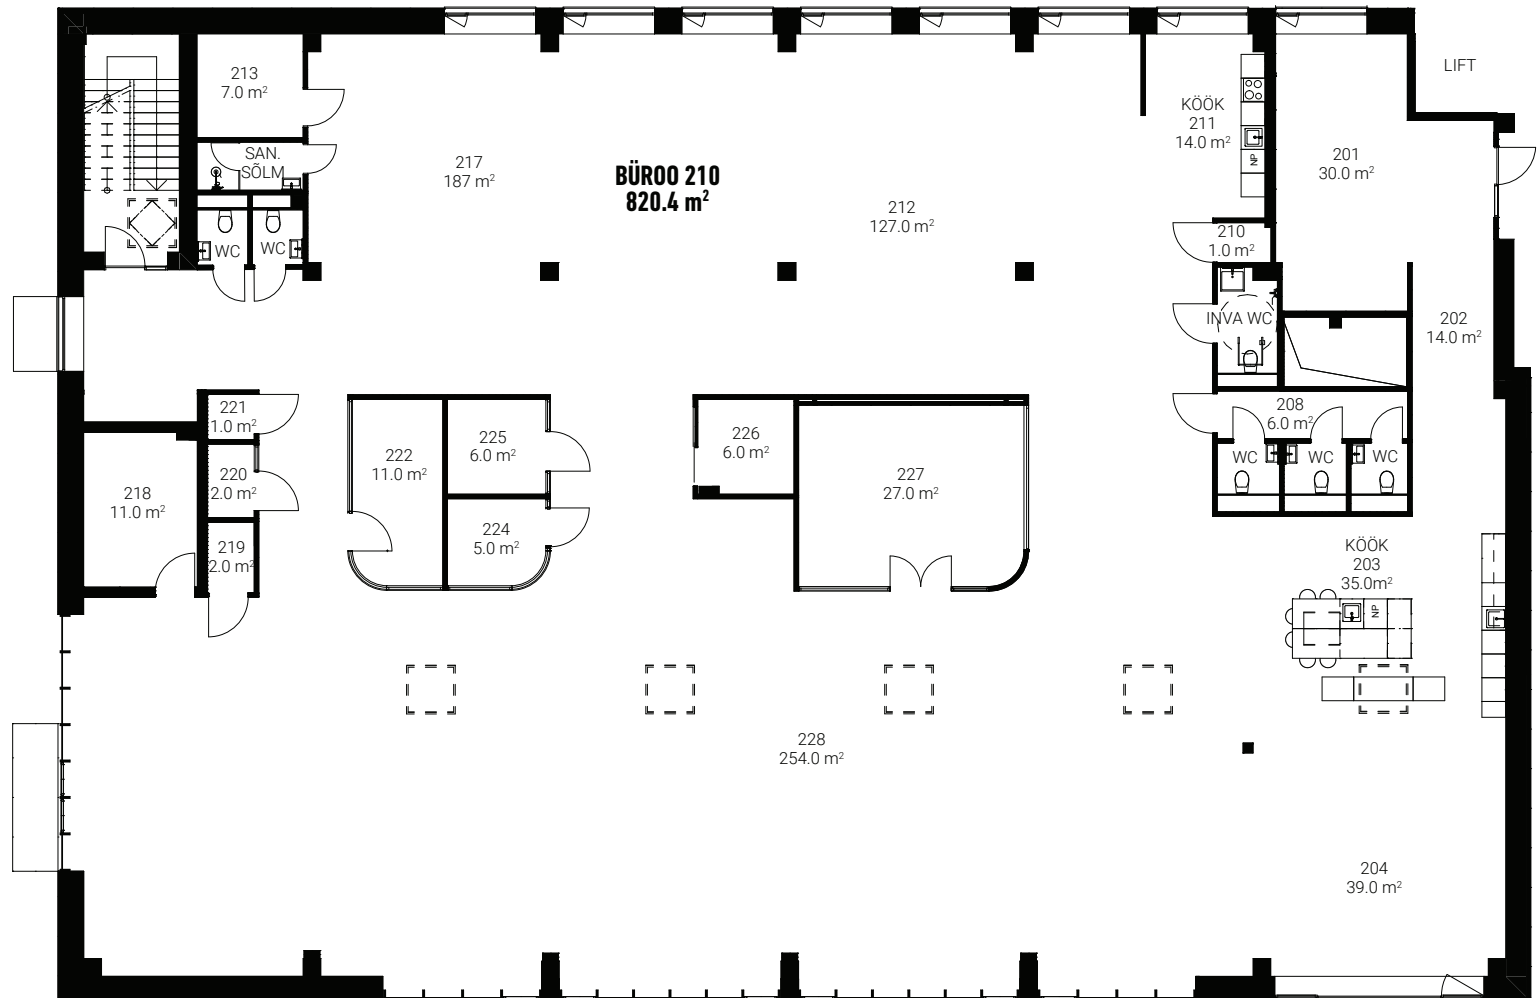

BÜROO 210

820.4 M²

VAATA ALTERNATIIVSEID
PLANEERINGUID JÄRGMISTEL
LEHEKÜLGEDEL

BÜROO 210 A
409.8 M²

BÜROO 210 B
410.6 M²

BÜROO 210 A
253.4 M²

BÜROO 210 B
567.0 M²