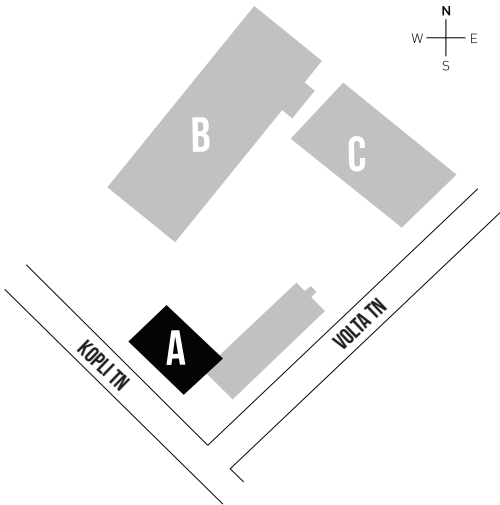

BÜROO 210

820.4 M²

VAATA ALTERNATIIVSEID
PLANEERINGUID JÄRGMISTEL
LEHEKÜLGEDEL

BÜROO 210 A
409.8 M²

BÜROO 210 B
410.6 M²

BÜROO 210 A
253.4 M²

BÜROO 210 B
567.0 M²