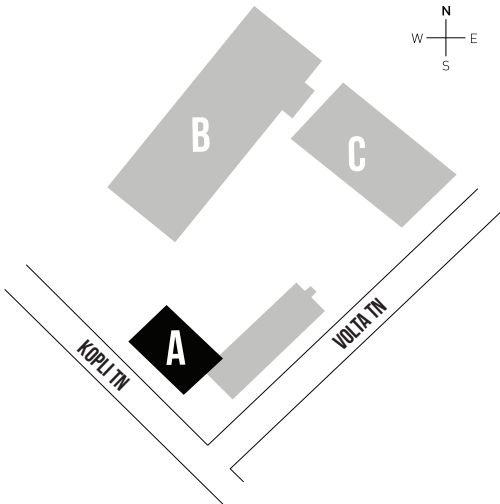

BÜROO 210

820.4 M²

VAATA ALTERNATIIVSEID
PLANEERINGUID JÄRGMISTEL
LEHEKÜLGEDEL

BÜROO 210 A
409.8 M²

BÜROO 210 B
410.6 M²

BÜROO 210 A
253.4 M²

BÜROO 210 B
567.0 M²