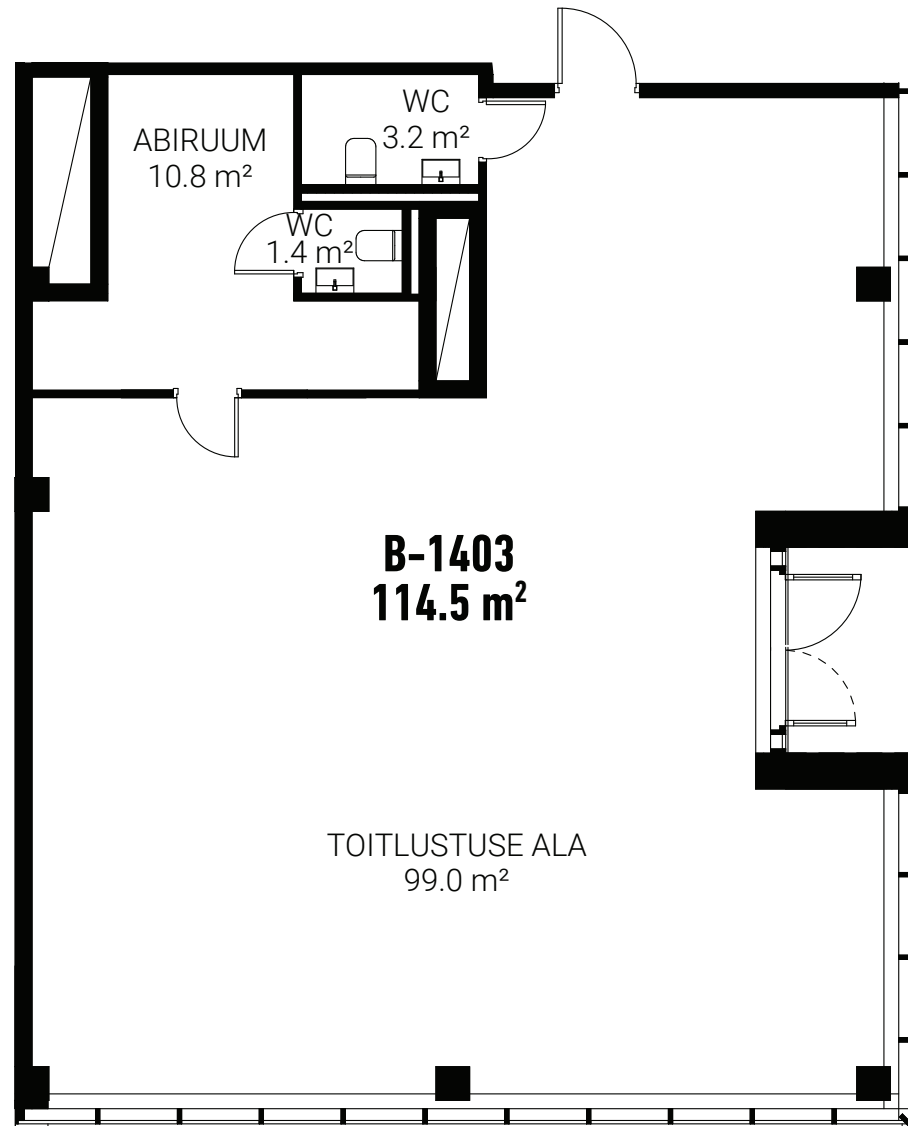

ÄRIPIND

B-1403

114.5 M²

VAATA KÕIKI C-MAJA VABASID
PINDASID JÄRGMISEL LEHEKÜLJEL

ÄRIPINNAD